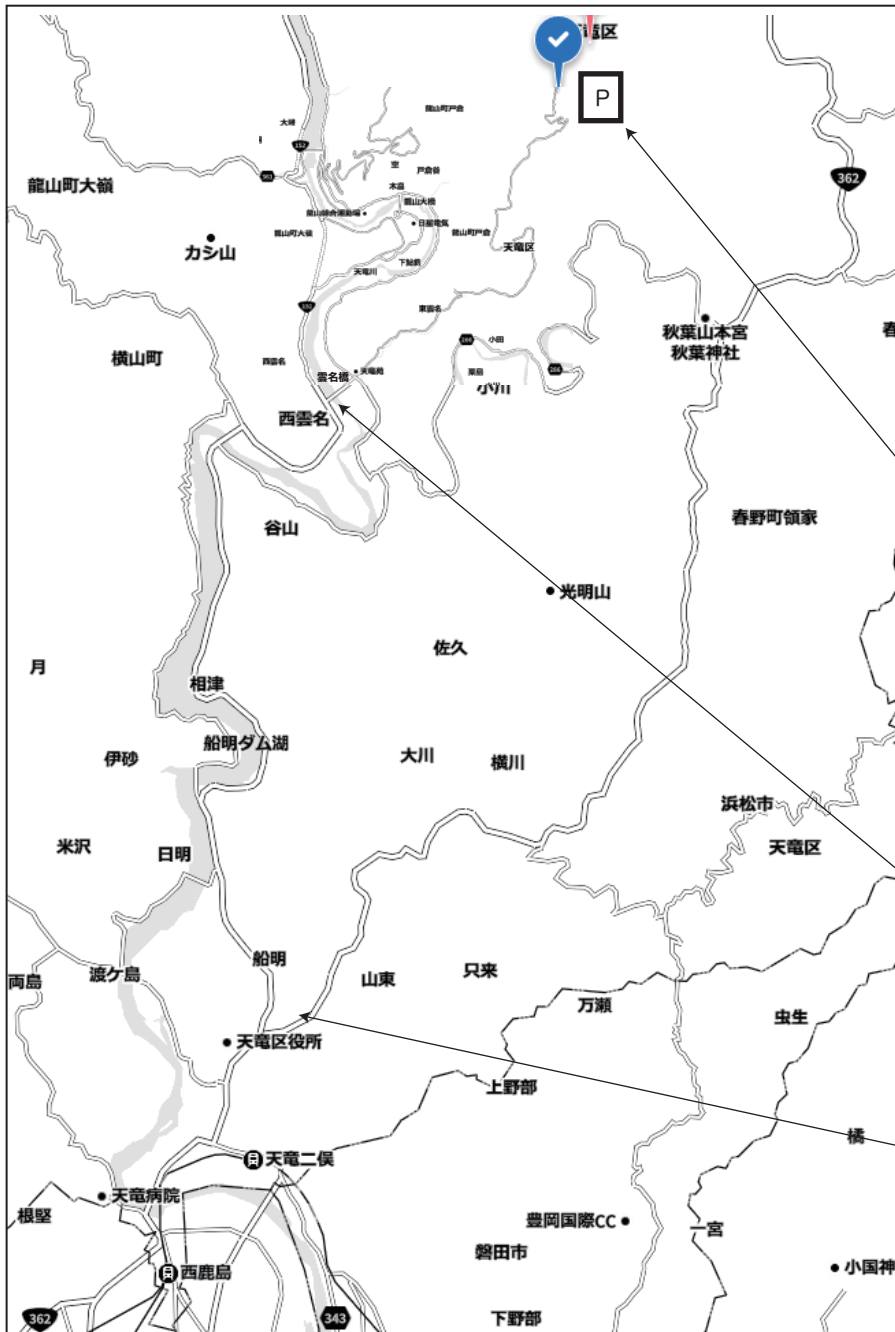

集場所 手水舎前

上社駐車場

152号線を右折 秋葉山方面へ  
赤い橋を渡る

山東交差点  
上社方面 152号線を北上する

広域図